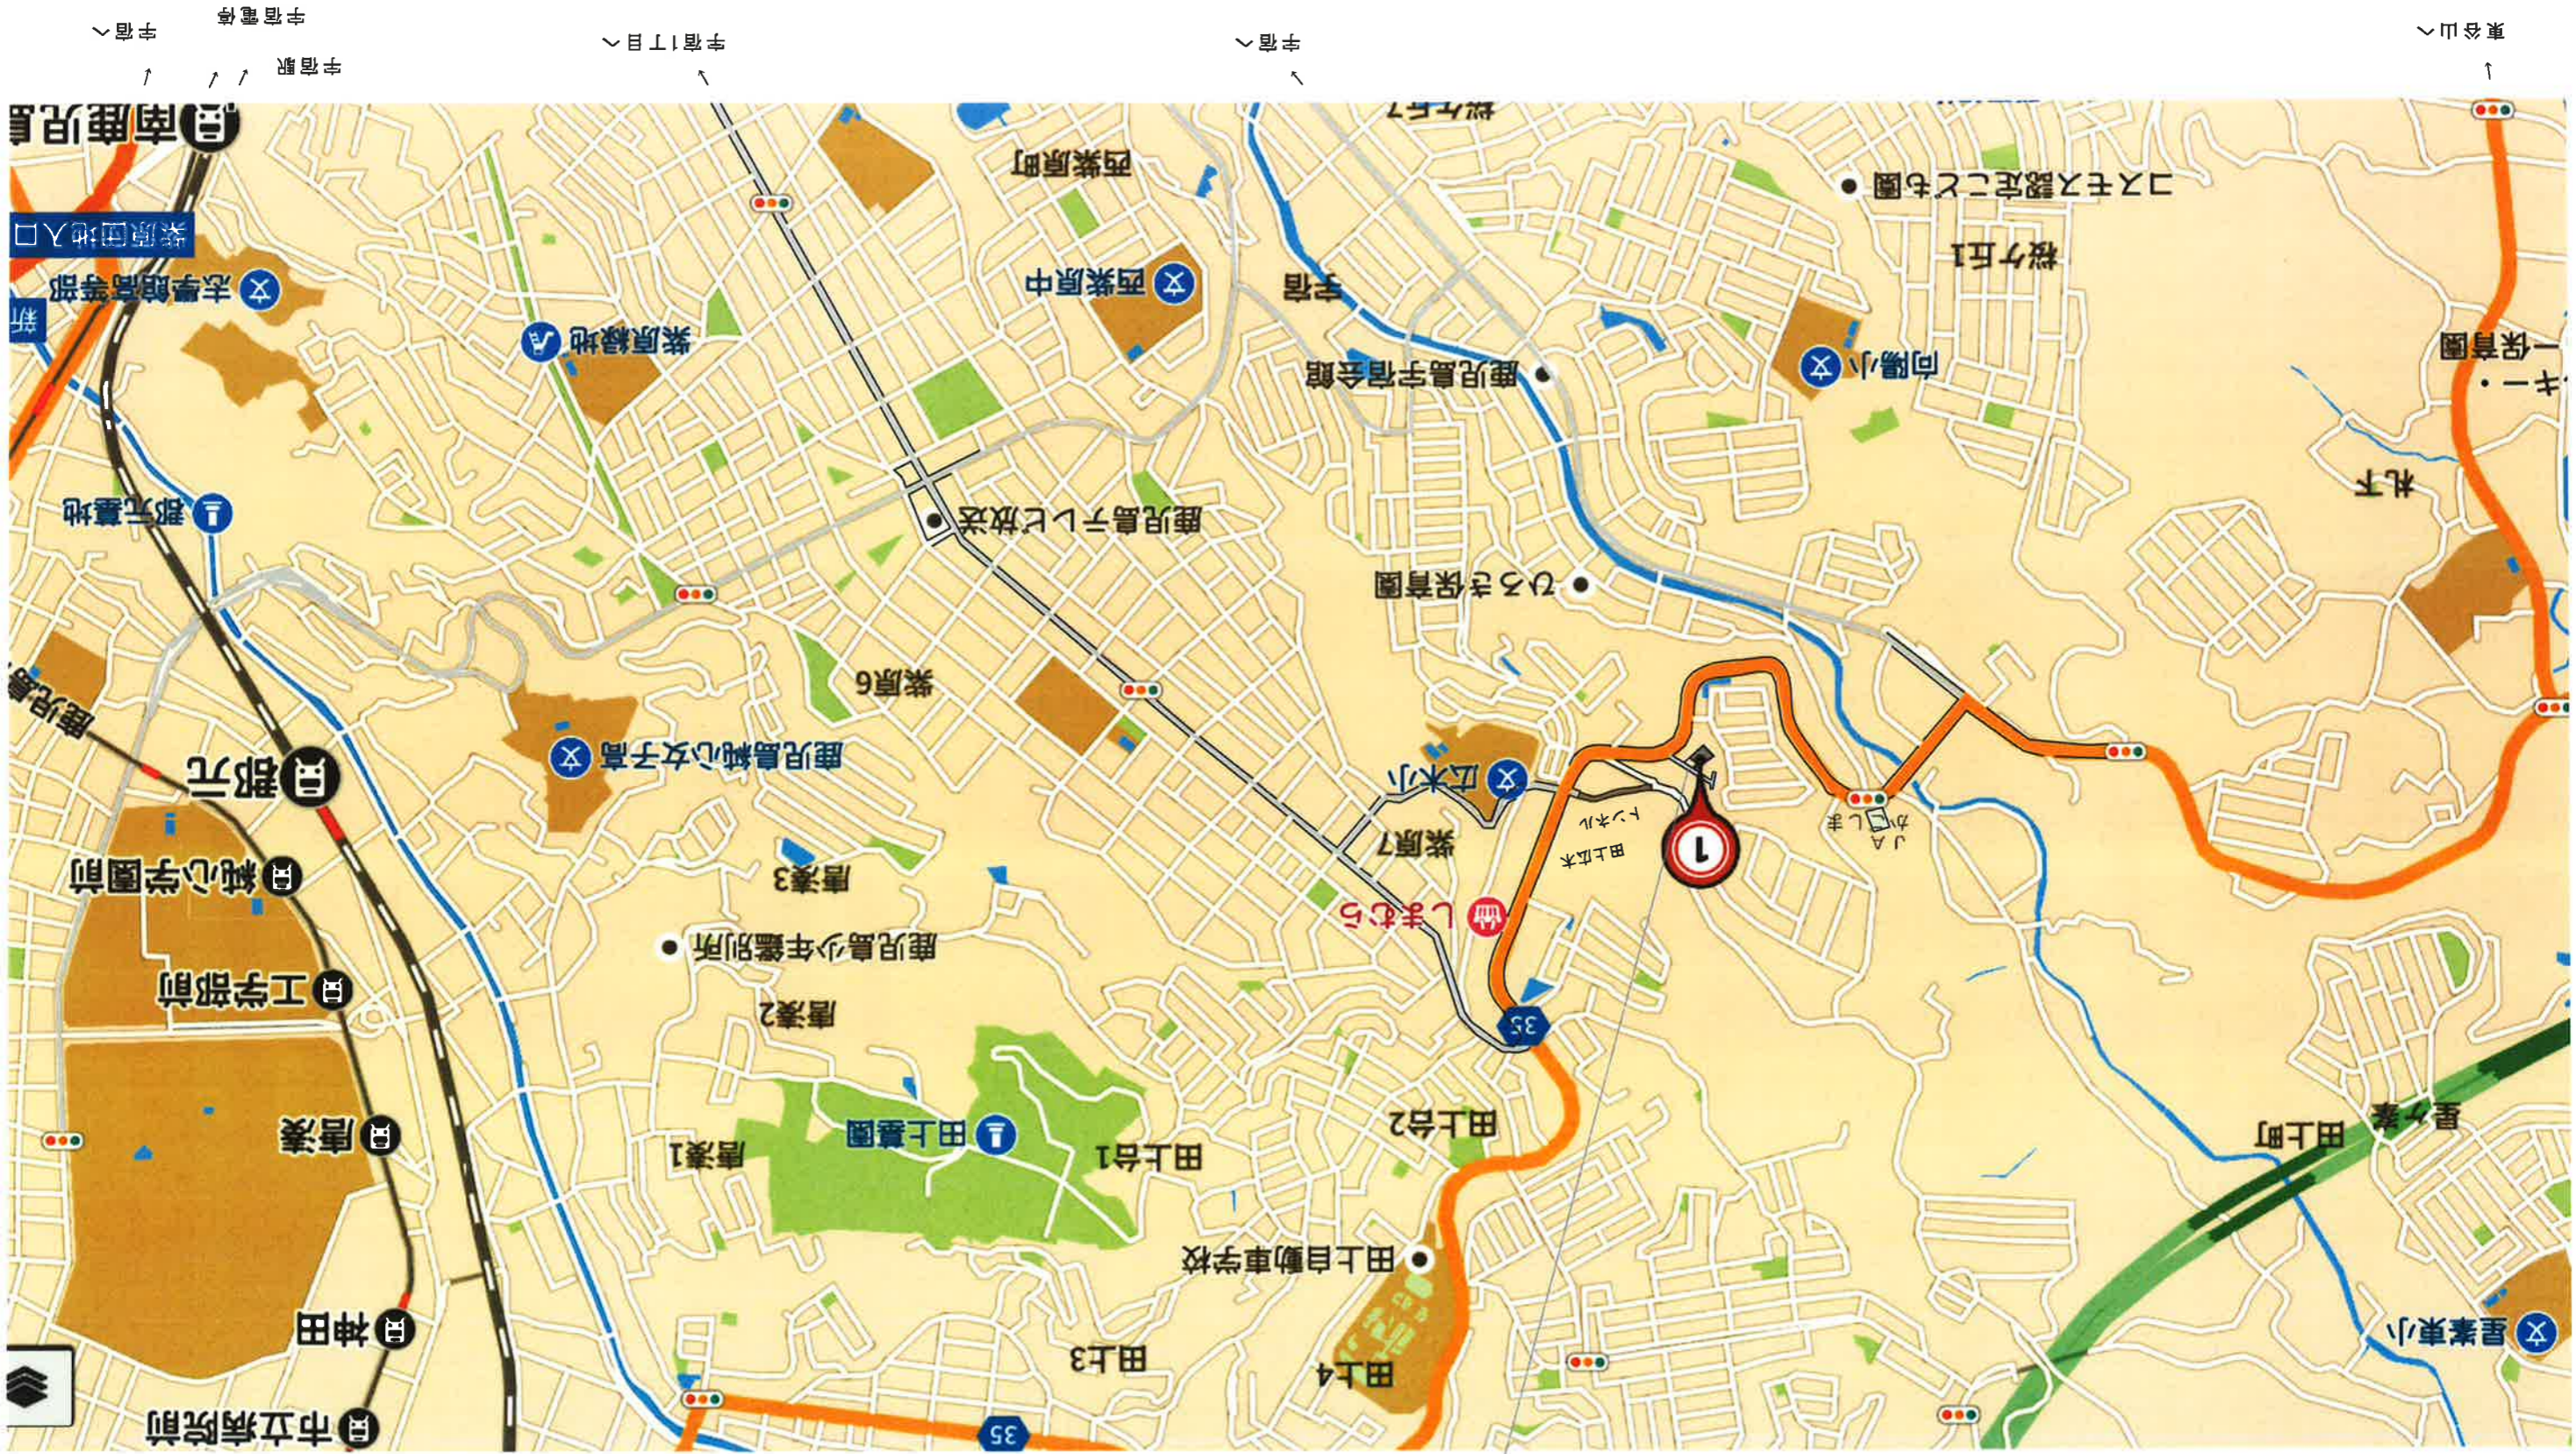

付近見取図2

鹿兒島市広木二丁目
田上寺ノ下

鹿兒島IC

鹿兒島中央駅

東谷山へ

宇宿へ

宇宿1丁目へ

宇宿駅へ

宇宿へ

鹿兒島南
紫原団地入口
法華院高等部
新

鹿兒島
鹿兒島
鹿兒島

10